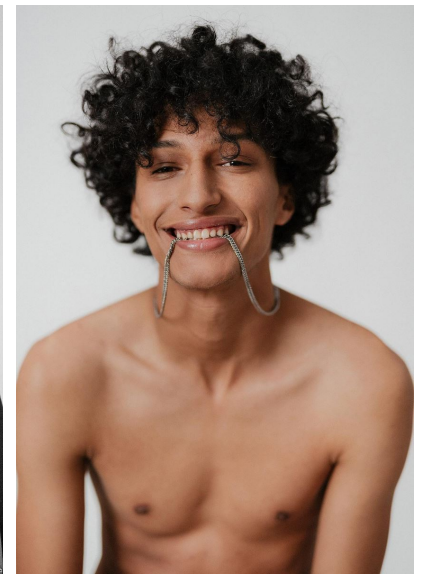

REDA ORY

M4
MODELS

REDA ORY

GRÖSSE **189** OBERWEITE **92**
TAILLE **75** HÜFTE **96**
SCHUHE **43** HAARE **SCHWARZ**
AUGEN **BRAUN**

HEIGHT **6' 2"** BUST **36"**
WAIST **29"** HIPS **38"**
SHOES **9.5** HAIR **BLACK**
EYES **BROWN**