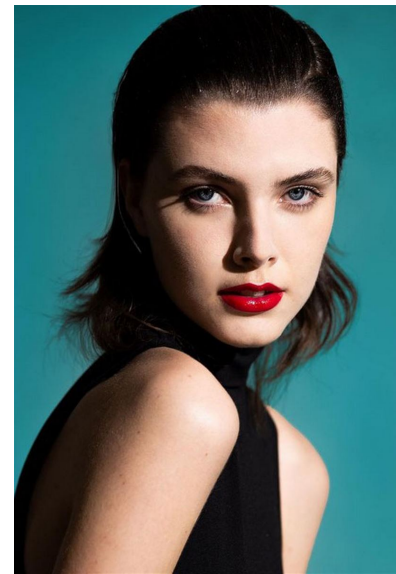

ARIANNA AMADEI

ARIANNA AMADEI

GRÖSSE 179 OBERWEITE 84
TAILLE 64 HÜFTE 90
SCHUHE 39 HAARE BRAUN
AUGEN BLAU

HEIGHT 5' 10.5" BUST 33"
WAIST 25" HIPS 35"
SHOES 7.5 HAIR BROWN
EYES BLUE

Hamburg +49 40 413 236 - 0 Berlin +49 30 616 606 - 6
www.m4models.de