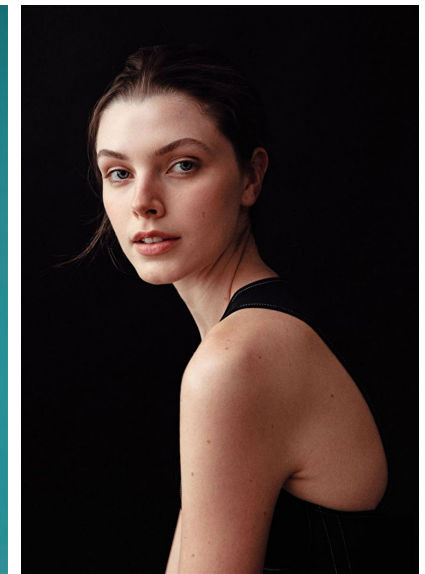

ARIANNA AMADEI

ARIANNA AMADEI

GRÖSSE 179 OBERWEITE 84
TAILLE 64 HÜFTE 90
SCHUHE 39 HAARE BRAUN
AUGEN BLAU

HEIGHT 5' 10.5" BUST 33"
WAIST 25" HIPS 35"
SHOES 7.5 HAIR BROWN
EYES BLUE

Hamburg +49 40 413 236 - 0 Berlin +49 30 616 606 - 6
www.m4models.de