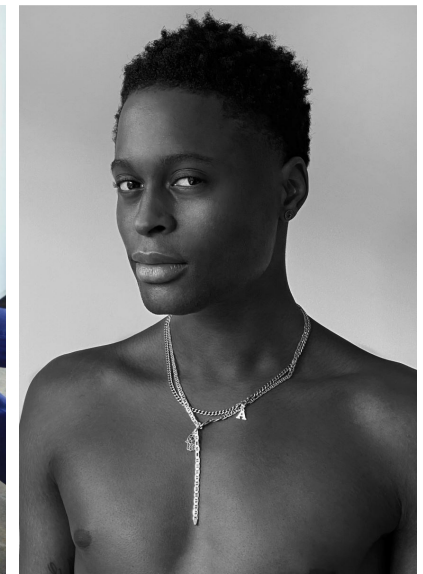

ASTON

M4
MODELS

ASTON

GRÖSSE **189** OBERWEITE **94**
TAILLE **75** HÜFTE **99**
SCHUHE **44** HAARE **SCHWARZ**
AUGEN **BRAUN**

HEIGHT **6' 2"** BUST **37"**
WAIST **29"** HIPS **39"**
SHOES **11** HAIR **BLACK**
EYES **BROWN**