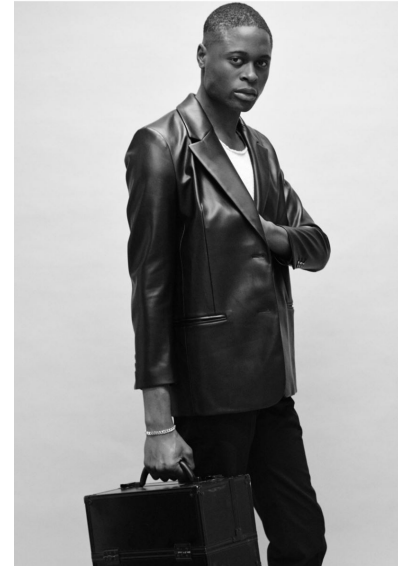

ASTON

M4
MODELS

ASTON

GRÖSSE **189** OBERWEITE **94**
TAILLE **75** HÜFTE **99**
SCHUHE **44** HAARE **SCHWARZ**
AUGEN **BRAUN**

HEIGHT **6' 2"** BUST **37"**
WAIST **29"** HIPS **39"**
SHOES **11** HAIR **BLACK**
EYES **BROWN**