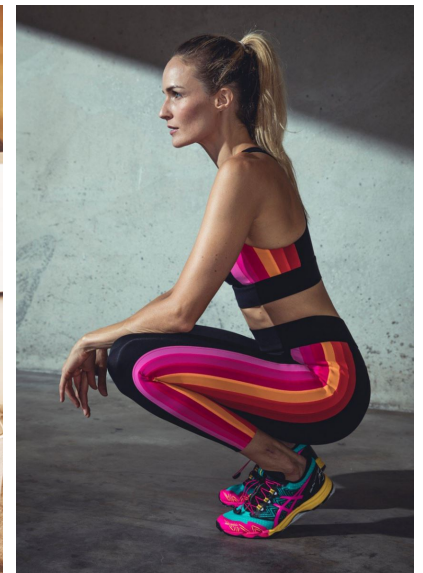

PATRICIA K

PATRICIA K

GRÖSSE 178 OBERWEITE 88
TAILLE 64 HÜFTE 92
SCHUHE 39 HAARE **BLOND**
AUGEN **BLAU-GRÜN**

HEIGHT 5' 10" BUST 35"
WAIST 25" HIPS 36"
SHOES 7.5 HAIR **BLONDE**
EYES **BLUE-GREEN**

Hamburg +49 40 413 236 - 0 Berlin +49 30 616 606 - 6
www.m4models.de