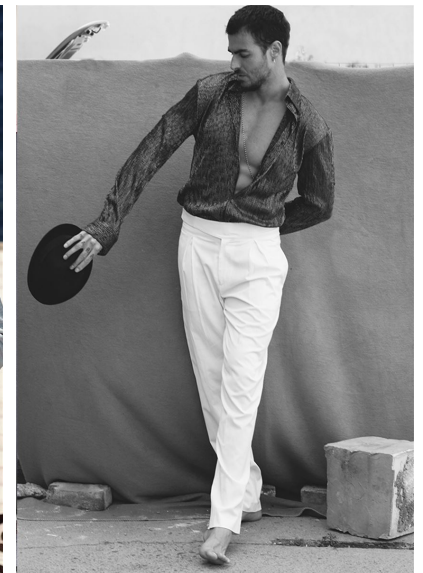

GUI FEDRIZZI

M
MODELS

GUI FEDRIZZI

GRÖSSE **188** OBERWEITE **103**
TAILLE **86** HÜFTE **100**
SCHUHE **44** HAARE **DUNKELBRAUN**
AUGEN **BLAU**

HEIGHT **6' 2"** BUST **40"**
WAIST **34"** HIPS **39"**
SHOES **11** HAIR **DARK BROWN**
EYES **BLUE**