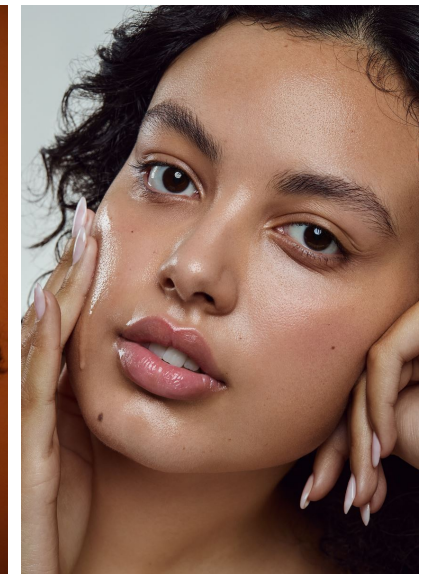

MOEMA AGUADE

MOEMA AGUADE

GRÖSSE **178** OBERWEITE **92**
TAILLE **73** HÜFTE **103**
SCHUHE **40** HAARE **BRAUN**
AUGEN **BRAUN**

HEIGHT **5' 10"** BUST **36"**
WAIST **28"** HIPS **40"**
SHOES **9** HAIR **BROWN**
EYES **BROWN**