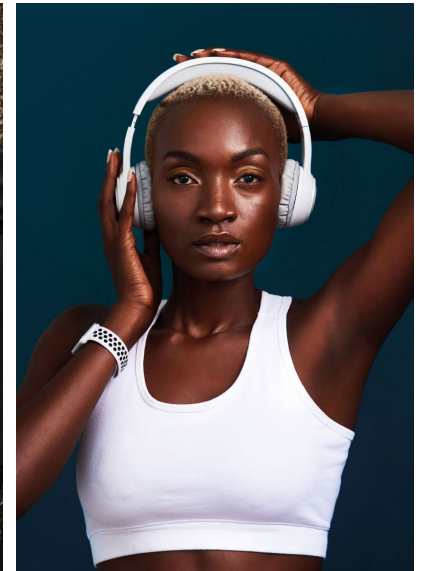

KENDI KIMATHI

KENDI KIMATHI

GRÖSSE **178** OBERWEITE **83**
TAILLE **63** HÜFTE **95**
SCHUHE **41** HAARE **BLOND**
AUGEN **BRAUN**

HEIGHT **5' 10"** BUST **32"**
WAIST **24"** HIPS **38"**
SHOES **9.5** HAIR **BLONDE**
EYES **BROWN**