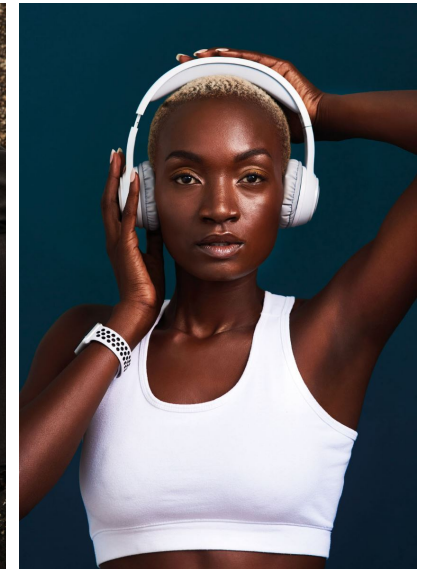

KENDI KIMATHI

KENDI KIMATHI

GRÖSSE **178** OBERWEITE **83**
TAILLE **63** HÜFTE **95**
SCHUHE **41** HAARE **BLOND**
AUGEN **BRAUN**

HEIGHT **5' 10"** BUST **32"**
WAIST **24"** HIPS **38"**
SHOES **9.5** HAIR **BLONDE**
EYES **BROWN**