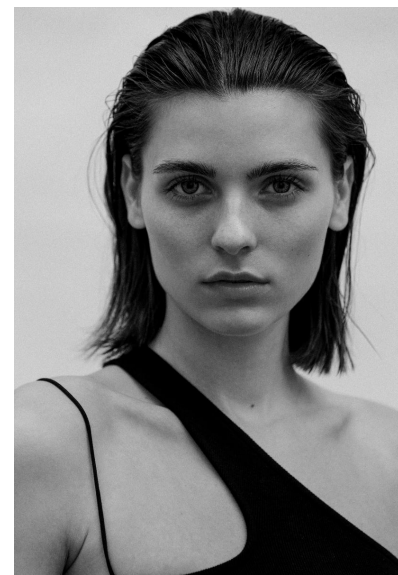

ANNA-LEA

ANNA-LEA

GRÖSSE 176 OBERWEITE 83  
TAILLE 64 HÜFTE 90  
SCHUHE 40 HAARE BRAUN  
AUGEN BLAU-GRAU

HEIGHT 5' 9" BUST 32"  
WAIST 25" HIPS 35"  
SHOES 8.5 HAIR BROWN  
EYES BLUE-GREY

Hamburg +49 40 413 236 - 0 Berlin +49 30 616 606 - 6  
[www.m4models.de](http://www.m4models.de)