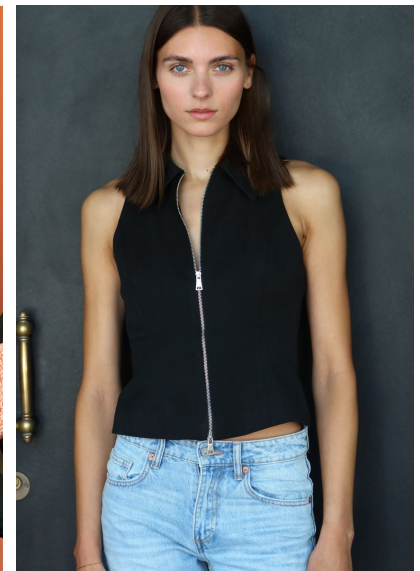

ANNA-LEA

ANNA-LEA

GRÖSSE 176 OBERWEITE 83  
TAILLE 64 HÜFTE 90  
SCHUHE 40 HAARE BRAUN  
AUGEN BLAU-GRAU

HEIGHT 5' 9" BUST 32"  
WAIST 25" HIPS 35"  
SHOES 8.5 HAIR BROWN  
EYES BLUE-GREY

Hamburg +49 40 413 236 - 0 Berlin +49 30 616 606 - 6  
[www.m4models.de](http://www.m4models.de)