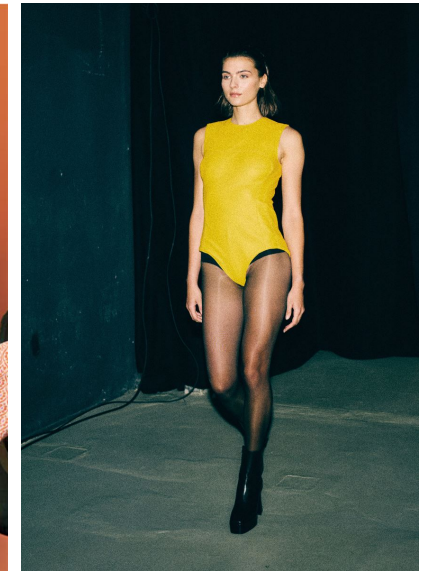

ANNA-LEA

**M**  
MODELS

ANNA-LEA

GRÖSSE **176** OBERWEITE **82**  
TAILLE **63** HÜFTE **90**  
SCHUHE **40** HAARE **BRAUN**  
AUGEN **BLAU-GRAU**

HEIGHT **5' 9"** BUST **32"**  
WAIST **24"** HIPS **35"**  
SHOES **8.5** HAIR **BROWN**  
EYES **BLUE-GREY**