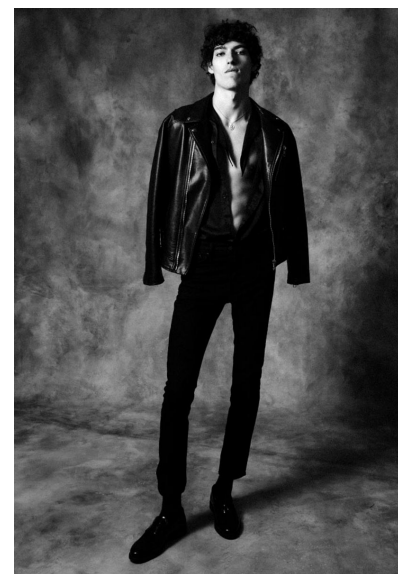

MARIO LOPEZ

MARIO LOPEZ

GRÖSSE 190 OBERWEITE 97  
TAILLE 70 HÜFTE 95  
SCHUHE 45 HAARE BRAUN  
AUGEN BRAUN-GRÜN

HEIGHT 6' 2.5" BUST 38"  
WAIST 27" HIPS 38"  
SHOES 12 HAIR BROWN  
EYES HAZEL

Hamburg +49 40 413 236 - 0 Berlin +49 30 616 606 - 6  
[www.m4models.de](http://www.m4models.de)