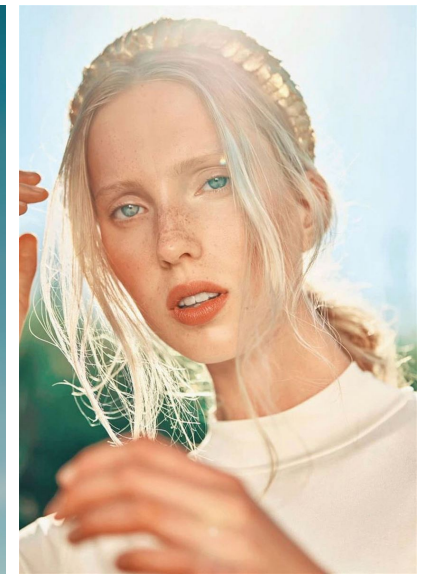

ELLA VIHERRÄ

ELLA VIHERRÄ

GRÖSSE 180 OBERWEITE 80
TAILLE 63 HÜFTE 90
SCHUHE 40 HAARE **BLOND**
AUGEN **BLAU**

HEIGHT 5' 11" BUST 31"
WAIST 24" HIPS 35"
SHOES 9 HAIR **BLONDE**
EYES **BLUE**

Hamburg +49 40 413 236 - 0 Berlin +49 30 616 606 - 6
www.m4models.de