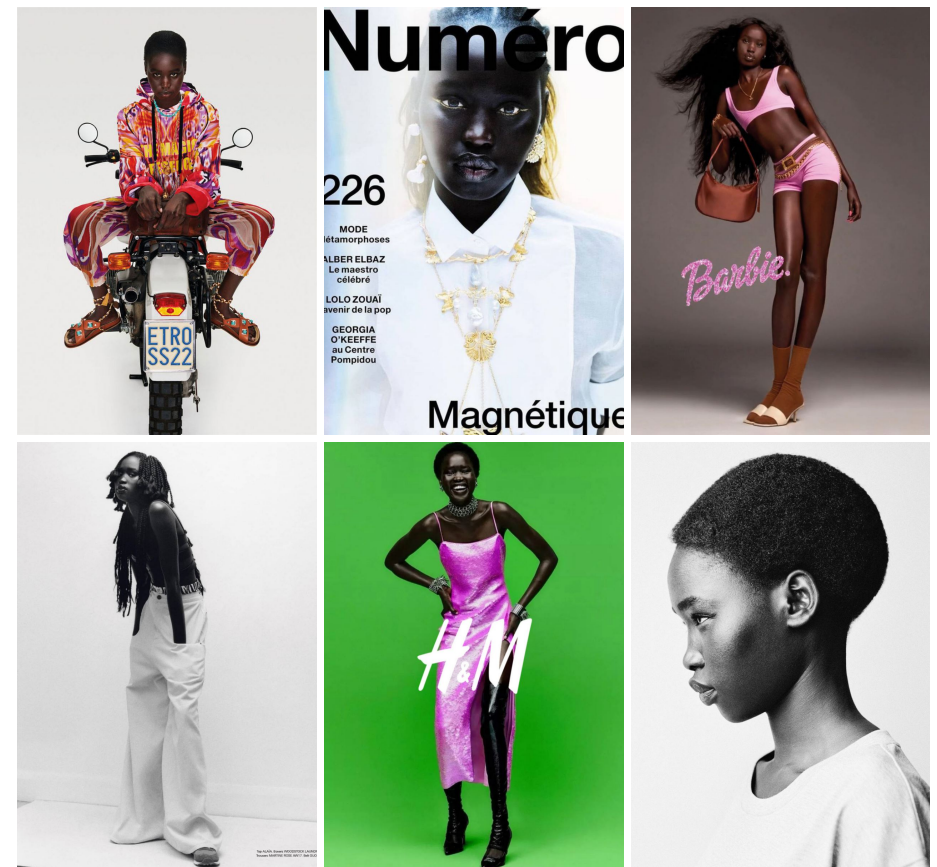

ADITI PRISCILLA

ADITI PRISCILLA

GRÖSSE **180** OBERWEITE **79**
 TAILLE **61** HÜFTE **87**
 SCHUHE **40** HAARE **SCHWARZ**
 AUGEN **BRAUN**

HEIGHT **5' 11"** BUST **31"**
 WAIST **24"** HIPS **34"**
 SHOES **9** HAIR **BLACK**
 EYES **BROWN**