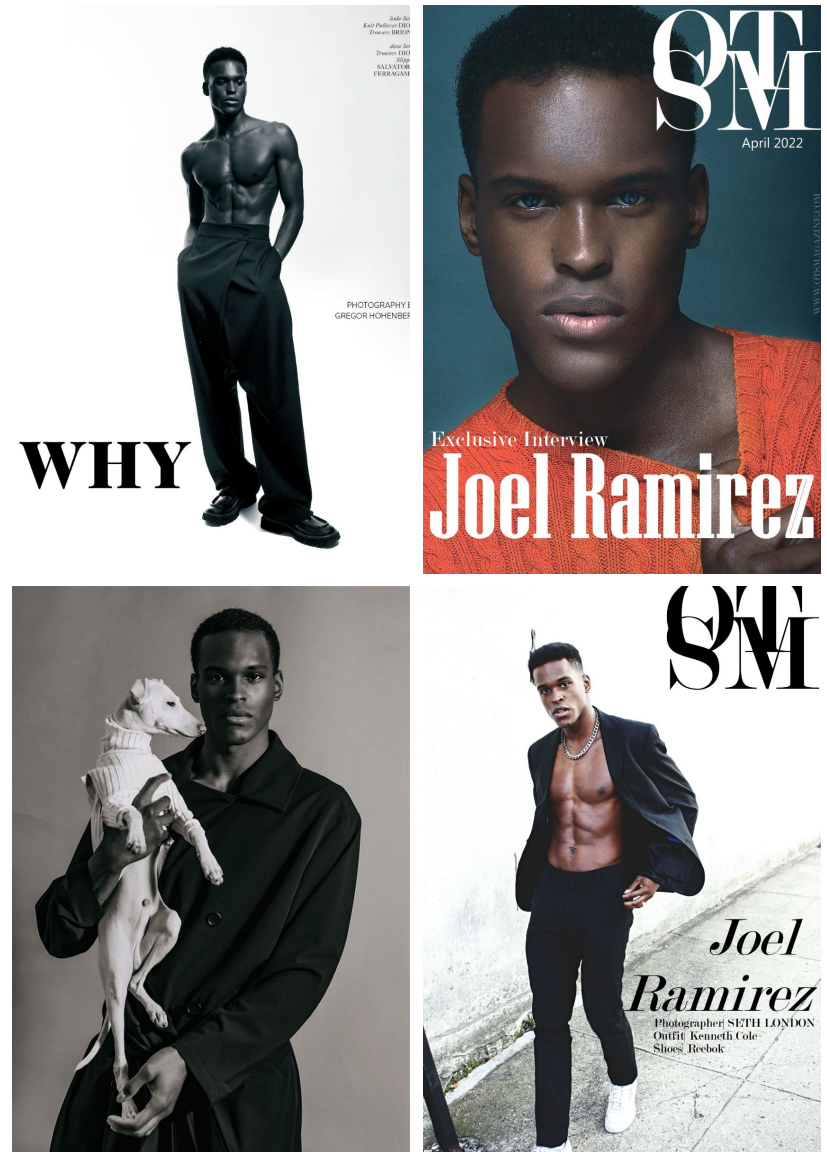

JOEL RAMIREZ

JOEL RAMIREZ

GRÖSSE 183 OBERWEITE 96
TAILLE 77 HÜFTE 94
SCHUHE 42 HAARE SCHWARZ
AUGEN BRAUN

HEIGHT 6' 0" BUST 38"
WAIST 30" HIPS 37"
SHOES 9 HAIR BLACK
EYES BROWN