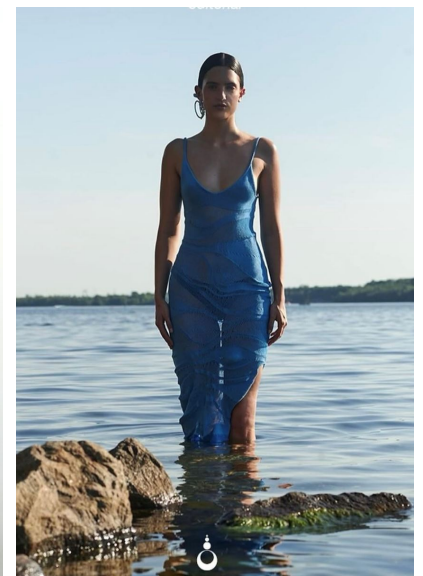

LAETITIA

M
MODELS

LAETITIA

GRÖSSE 176 OBERWEITE 84
TAILLE 61 HÜFTE 91
SCHUHE 39 HAARE **BRAUN**
AUGEN **GRÜN**

HEIGHT 5' 9" BUST 33"
WAIST 24" HIPS 36"
SHOES 8 HAIR **BROWN**
EYES **GREEN**

Hamburg +49 40 413 236 - 0 Berlin +49 30 616 606 - 6
www.m4models.de