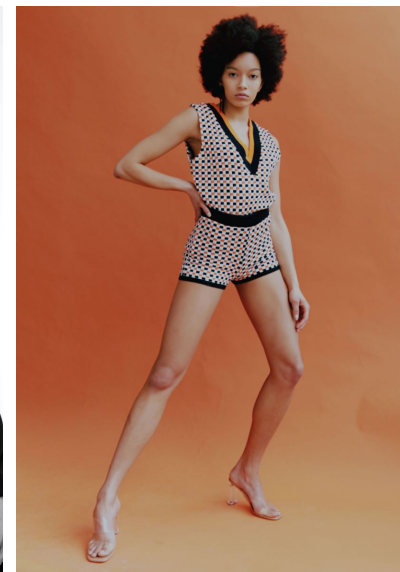

JASMIN M

JASMIN M

GRÖSSE 175 OBERWEITE 83
TAILLE 62 HÜFTE 91
SCHUHE 40 HAARE **SCHWARZ**
AUGEN **BRAUN**

HEIGHT 5' 9" BUST 32"
WAIST 24" HIPS 36"
SHOES 8.5 HAIR **BLACK**
EYES **BROWN**

Hamburg +49 40 413 236 - 0 Berlin +49 30 616 606 - 6
www.m4models.de