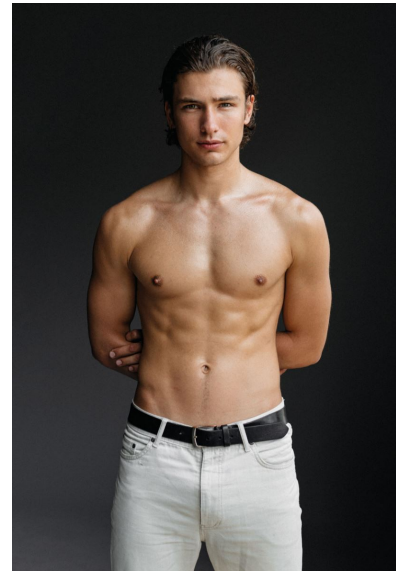

ILYA R

M
MODELS

ILYA R

GRÖSSE **185** OBERWEITE **98**
TAILLE **75** HÜFTE **93**
SCHUHE **43** HAARE **DUNKELBLOND**
AUGEN **GRAU-GRÜN**

HEIGHT **6' 1"** BUST **38"**
WAIST **29"** HIPS **36"**
SHOES **9.5** HAIR **DARK BLONDE**
EYES **GREY-GREEN**