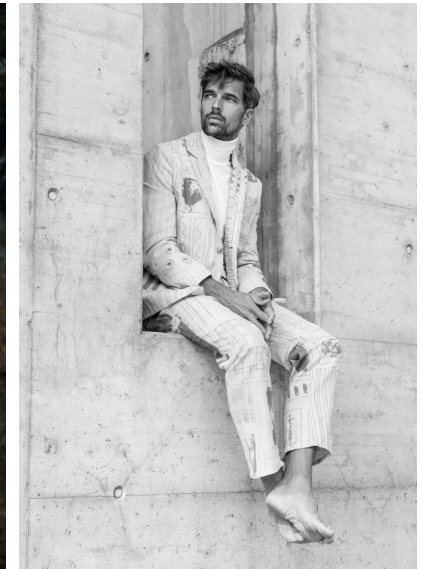

MICHAEL G

**M4**  
MODELS

MICHAEL G

GRÖSSE **188** OBERWEITE **95**  
TAILLE **77** HÜFTE **96**  
SCHUHE **44** HAARE **BRAUN**  
AUGEN **BLAU-GRÜN**

HEIGHT **6' 2"** BUST **38"**  
WAIST **30"** HIPS **38"**  
SHOES **10.5** HAIR **BROWN**  
EYES **BLUE-GREEN**