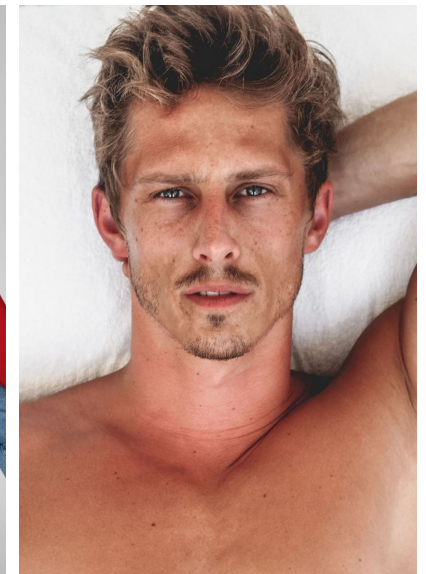

CHRIS REIMANN

CHRIS REIMANN

GRÖSSE **185** OBERWEITE **101**  
TAILLE **83** HÜFTE **96**  
SCHUHE **44** HAARE **DUNKELBLOND**  
AUGEN **BLAU**

HEIGHT **6' 1"** BUST **39"**  
WAIST **32"** HIPS **38"**  
SHOES **10.5** HAIR **DARK BLONDE**  
EYES **BLUE**