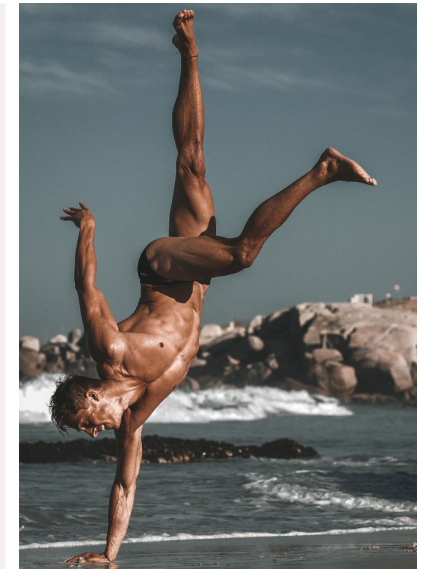

CHRIS REIMANN

CHRIS REIMANN

GRÖSSE **185** OBERWEITE **101**  
TAILLE **83** HÜFTE **96**  
SCHUHE **44** HAARE **DUNKELBLOND**  
AUGEN **BLAU**

HEIGHT **6' 1"** BUST **39"**  
WAIST **32"** HIPS **38"**  
SHOES **10.5** HAIR **DARK BLONDE**  
EYES **BLUE**