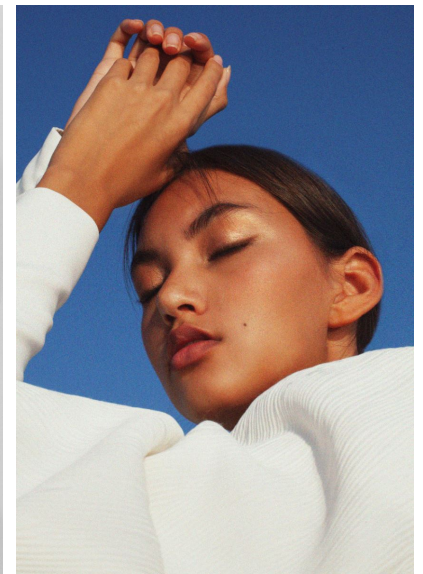

JENIFER SAE

JENIFER SAE

GRÖSSE 178 OBERWEITE 82
TAILLE 60 HÜFTE 89
SCHUHE 41 HAARE **DUNKELBRAUN**
AUGEN **BRAUN**

HEIGHT 5' 10" BUST 32"
WAIST 23" HIPS 35"
SHOES 9.5 HAIR **DARK BROWN**
EYES **BROWN**

Hamburg +49 40 413 236 - 0 Berlin +49 30 616 606 - 6
www.m4models.de