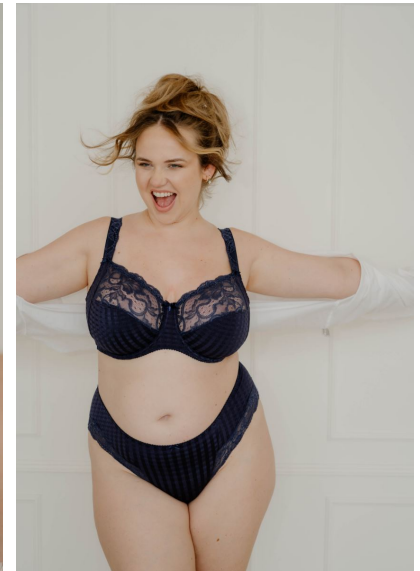

MADELEINE NEIL

MADELEINE NEIL

GRÖSSE 175 OBERWEITE 116
TAILLE 104 HÜFTE 123
SCHUHE 39 HAARE **BLOND**
AUGEN **BLAU**

HEIGHT 5' 9" BUST 45"
WAIST 41" HIPS 48"
SHOES 7.5 HAIR **BLONDE**
EYES **BLUE**

Hamburg +49 40 413 236 - 0 Berlin +49 30 616 606 - 6
www.m4models.de