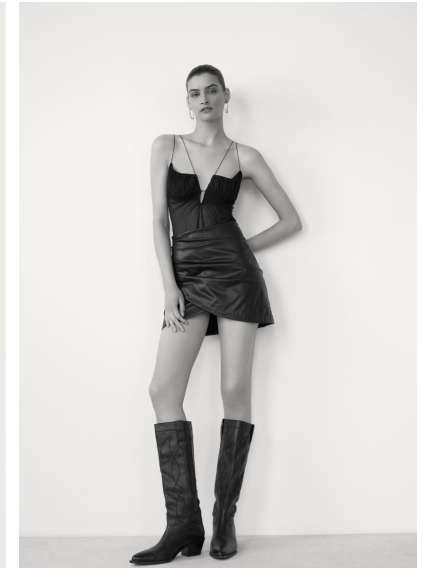

GEIZA RODRIGUES

GEIZA RODRIGUES

GRÖSSE 177 OBERWEITE 83
TAILLE 62 HÜFTE 95
SCHUHE 40 HAARE **DUNKELBRAUN**
AUGEN **BRAUN-GRÜN**

HEIGHT 5' 9.5" BUST 32"
WAIST 24" HIPS 38"
SHOES 8.5 HAIR **DARK BROWN**
EYES **HAZEL**