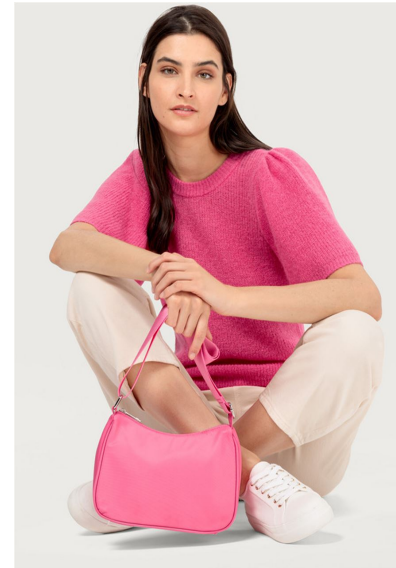

GEIZA RODRIGUES

GEIZA RODRIGUES

GRÖSSE 177 OBERWEITE 83
TAILLE 62 HÜFTE 95
SCHUHE 40 HAARE **DUNKELBRAUN**
AUGEN **BRAUN-GRÜN**

HEIGHT 5' 9.5" BUST 32"
WAIST 24" HIPS 38"
SHOES 8.5 HAIR **DARK BROWN**
EYES **HAZEL**