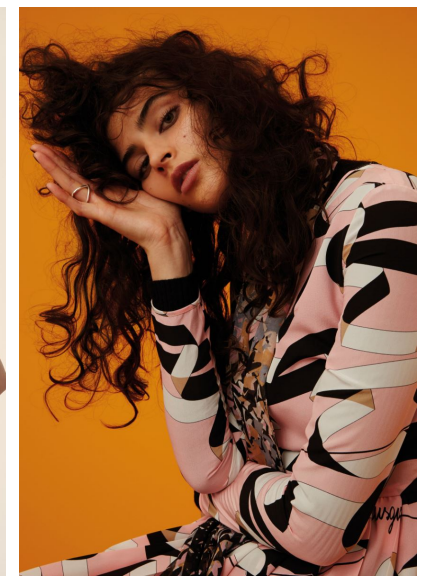

GEIZA RODRIGUES

GEIZA RODRIGUES

GRÖSSE 177 OBERWEITE 83
TAILLE 62 HÜFTE 95
SCHUHE 40 HAARE **DUNKELBRAUN**
AUGEN **BRAUN-GRÜN**

HEIGHT 5' 9.5" BUST 32"
WAIST 24" HIPS 38"
SHOES 8.5 HAIR **DARK BROWN**
EYES **HAZEL**