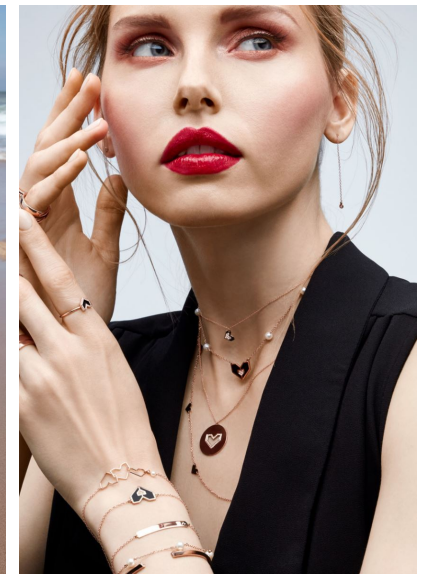

TONI ERM

**M**  
MODELS

TONI ERM

GRÖSSE 179 OBERWEITE 81  
TAILLE 60 HÜFTE 88  
SCHUHE 39 HAARE **ROT-BLOND**  
AUGEN **BLAU**

HEIGHT 5' 10.5" BUST 32"  
WAIST 23" HIPS 35"  
SHOES 8 HAIR **STRAWBERRY BLONDE**  
EYES **BLUE**