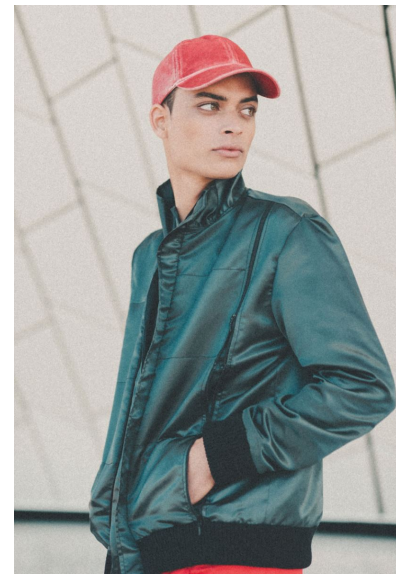

ERLOM

M
MODELS

ERLOM

GRÖSSE **186** OBERWEITE **90**
TAILLE **76** HÜFTE **93**
SCHUHE **43** HAARE **BRAUN**
AUGEN **GRÜN**

HEIGHT **6' 1"** BUST **35"**
WAIST **30"** HIPS **36"**
SHOES **10** HAIR **BROWN**
EYES **GREEN**