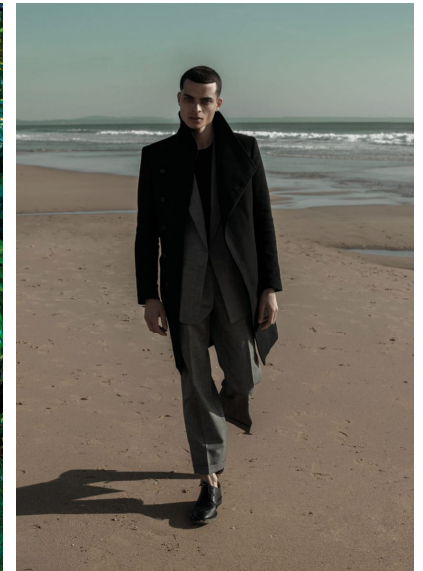

ERLOM

M
MODELS

ERLOM

GRÖSSE **186** OBERWEITE **90**
TAILLE **76** HÜFTE **93**
SCHUHE **43** HAARE **BRAUN**
AUGEN **GRÜN**

HEIGHT **6' 1"** BUST **35"**
WAIST **30"** HIPS **36"**
SHOES **10** HAIR **BROWN**
EYES **GREEN**