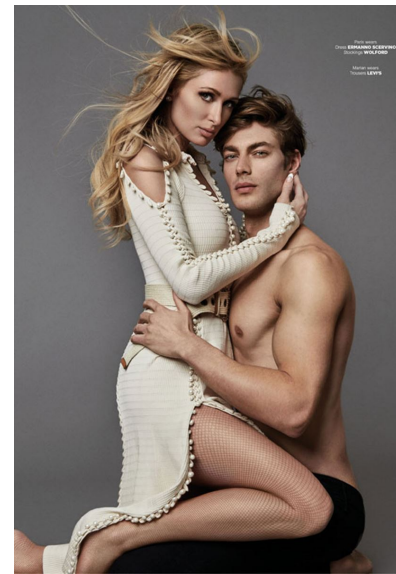

MARIAN DRAGAN

MARIAN DRAGAN

GRÖSSE 189 OBERWEITE 97
TAILLE 77 HÜFTE 93
SCHUHE 44 HAARE HELLBRAUN
AUGEN BLAU

HEIGHT 6' 2" BUST 38"
WAIST 30" HIPS 36"
SHOES 10.5 HAIR LIGHT BROWN
EYES BLUE

Hamburg +49 40 413 236 - 0 Berlin +49 30 616 606 - 6
www.m4models.de