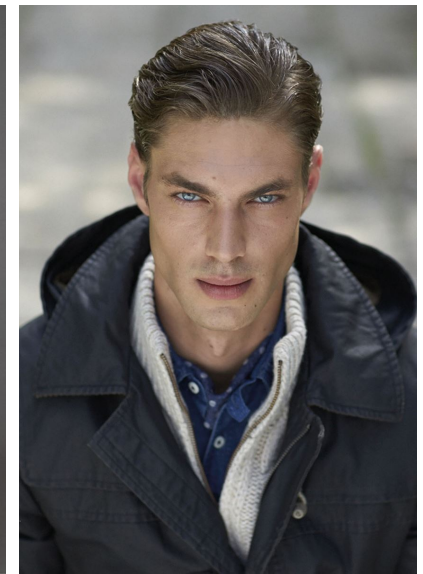

MARIAN DRAGAN

MARIAN DRAGAN

GRÖSSE 189 OBERWEITE 97
TAILLE 77 HÜFTE 93
SCHUHE 44 HAARE HELLBRAUN
AUGEN BLAU

HEIGHT 6' 2" BUST 38"
WAIST 30" HIPS 36"
SHOES 10.5 HAIR LIGHT BROWN
EYES BLUE

Hamburg +49 40 413 236 - 0 Berlin +49 30 616 606 - 6
www.m4models.de