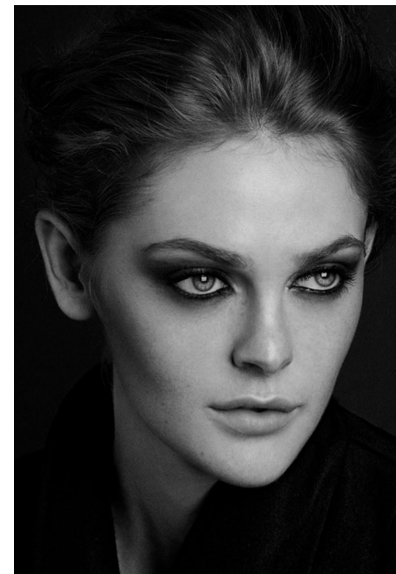

ANNA R

M
MODELS

ANNA R

GRÖSSE 179 OBERWEITE 86
TAILLE 62 HÜFTE 90
SCHUHE 39 HAARE GINGER
AUGEN GRÜN

HEIGHT 5' 10.5" BUST 34"
WAIST 24" HIPS 35"
SHOES 7.5 HAIR GINGER
EYES GREEN

Hamburg +49 40 413 236 - 0 Berlin +49 30 616 606 - 6
www.m4models.de