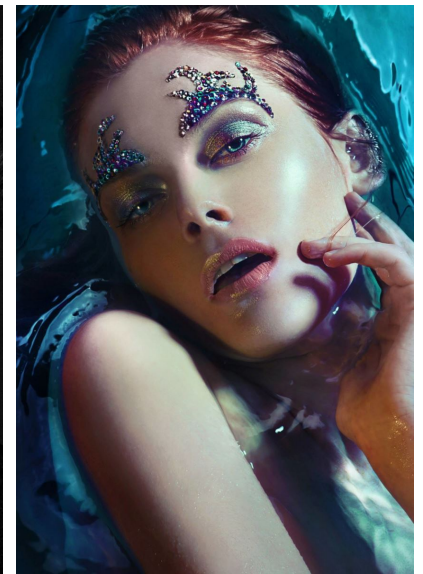

ANNA R

M
MODELS

ANNA R

GRÖSSE 179 OBERWEITE 86
TAILLE 62 HÜFTE 90
SCHUHE 39 HAARE GINGER
AUGEN GRÜN

HEIGHT 5' 10.5" BUST 34"
WAIST 24" HIPS 35"
SHOES 7.5 HAIR GINGER
EYES GREEN

Hamburg +49 40 413 236 - 0 Berlin +49 30 616 606 - 6
www.m4models.de