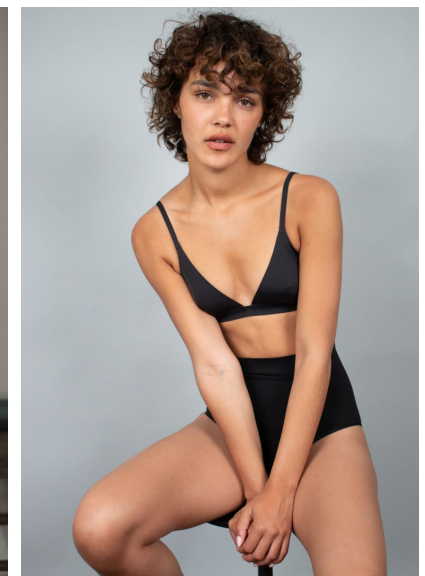

ELISA K

ELISA K

GRÖSSE 179 OBERWEITE 78
TAILLE 60 HÜFTE 91
SCHUHE 41 HAARE BRAUN
AUGEN BRAUN-GRÜN

HEIGHT 5' 10.5" BUST 30"
WAIST 23" HIPS 36"
SHOES 9.5 HAIR BROWN
EYES HAZEL