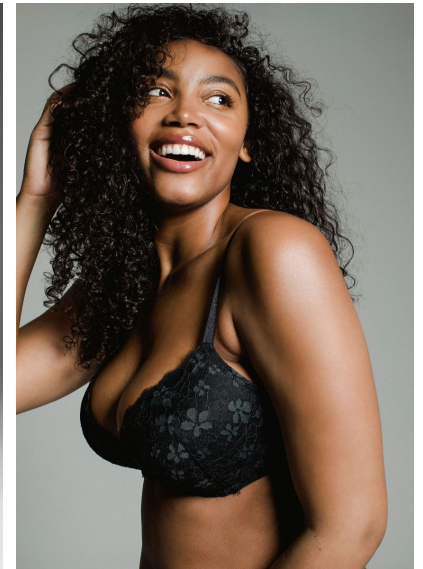

BRIANNA WRIGHT

BRIANNA WRIGHT

GRÖSSE **178** OBERWEITE **104**
TAILLE **84** HÜFTE **112**
SCHUHE **41** HAARE **SCHWARZ**
AUGEN **BRAUN**

HEIGHT **5' 10"** BUST **41"**
WAIST **33"** HIPS **44"**
SHOES **9.5** HAIR **BLACK**
EYES **BROWN**