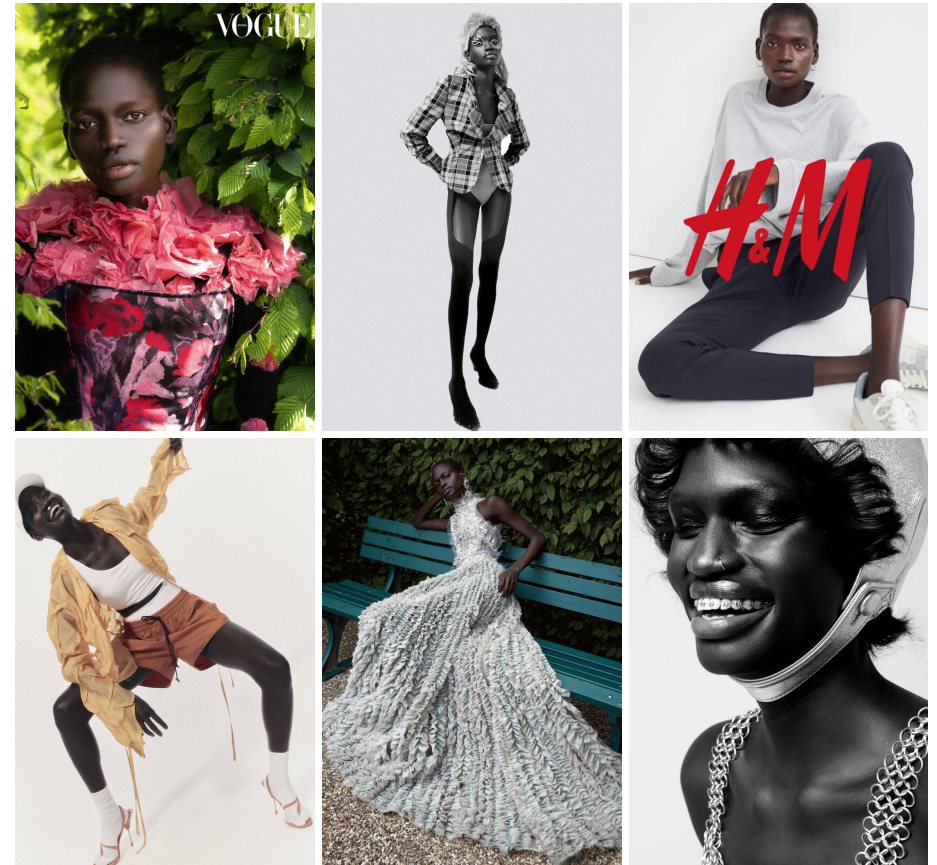

TASHA MALEK

TASHA MALEK

GRÖSSE 177 OBERWEITE 83  
TAILLE 62 HÜFTE 91  
SCHUHE 39 HAARE SCHWARZ  
AUGEN SCHWARZ

HEIGHT 5' 9.5" BUST 32"  
WAIST 24" HIPS 36"  
SHOES 8 HAIR BLACK  
EYES BLACK

Hamburg +49 40 413 236 - 0 Berlin +49 30 616 606 - 6  
[www.m4models.de](http://www.m4models.de)