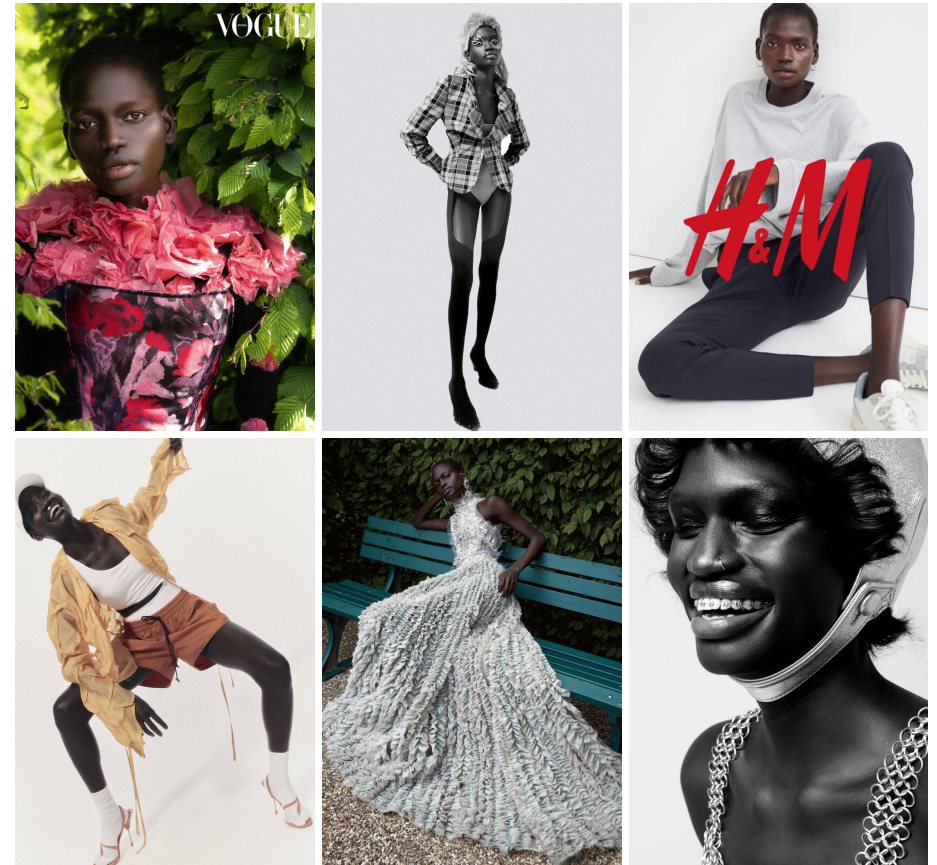

TASHA MALEK

TASHA MALEK

GRÖSSE 177 OBERWEITE 83
TAILLE 62 HÜFTE 91
SCHUHE 39 HAARE SCHWARZ
AUGEN SCHWARZ

HEIGHT 5' 9.5" BUST 32"
WAIST 24" HIPS 36"
SHOES 8 HAIR BLACK
EYES BLACK

Hamburg +49 40 413 236 - 0 Berlin +49 30 616 606 - 6
www.m4models.de