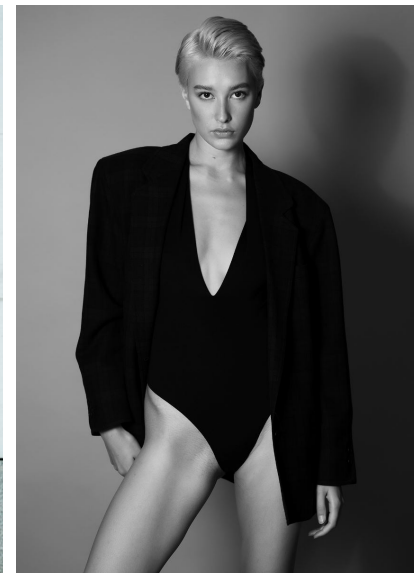

JENNIFER

JENNIFER

GRÖSSE 177 OBERWEITE 81
TAILLE 65 HÜFTE 93
SCHUHE 40 HAARE HELLBRAUN
AUGEN BRAUN

HEIGHT 5' 9.5" BUST 32"
WAIST 25" HIPS 36"
SHOES 9 HAIR LIGHT BROWN
EYES BROWN

Hamburg +49 40 413 236 - 0 Berlin +49 30 616 606 - 6
www.m4models.de