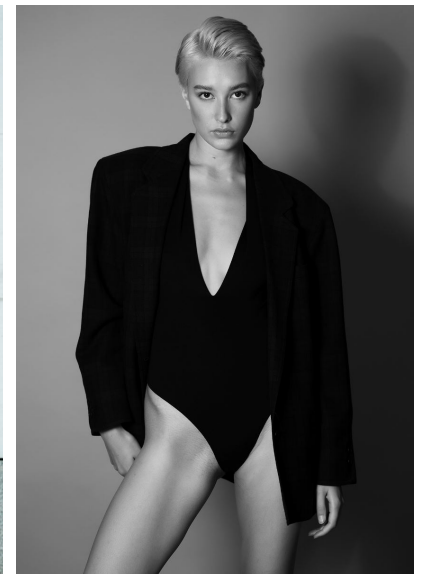

JENNIFER

JENNIFER

GRÖSSE 177 OBERWEITE 82
TAILLE 65 HÜFTE 92
SCHUHE 40 HAARE HELLBRAUN
AUGEN BRAUN

HEIGHT 5' 9.5" BUST 32"
WAIST 25" HIPS 36"
SHOES 9 HAIR LIGHT BROWN
EYES BROWN

Hamburg +49 40 413 236 - 0 Berlin +49 30 616 606 - 6
www.m4models.de