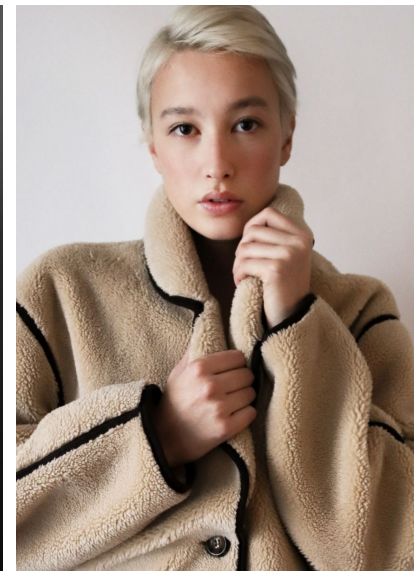

JENNIFER

JENNIFER

GRÖSSE 177 OBERWEITE 81
TAILLE 65 HÜFTE 93
SCHUHE 40 HAARE HELLBRAUN
AUGEN BRAUN

HEIGHT 5' 9.5" BUST 32"
WAIST 25" HIPS 36"
SHOES 9 HAIR LIGHT BROWN
EYES BROWN

Hamburg +49 40 413 236 - 0 Berlin +49 30 616 606 - 6
www.m4models.de