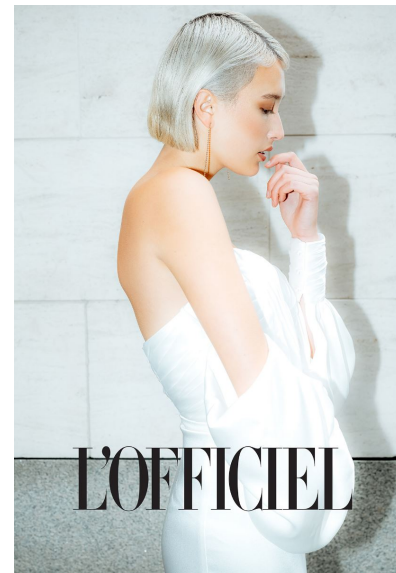

JENNIFER

JENNIFER

GRÖSSE 177 OBERWEITE 81
TAILLE 65 HÜFTE 93
SCHUHE 40 HAARE HELLBRAUN
AUGEN BRAUN

HEIGHT 5' 9.5" BUST 32"
WAIST 25" HIPS 36"
SHOES 9 HAIR LIGHT BROWN
EYES BROWN

Hamburg +49 40 413 236 - 0 Berlin +49 30 616 606 - 6
www.m4models.de