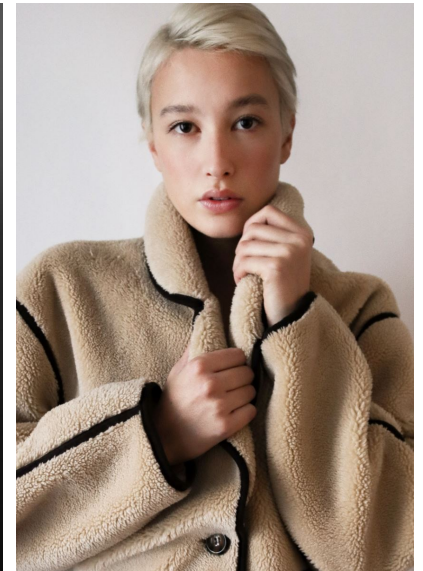

JENNIFER

JENNIFER

GRÖSSE 177 OBERWEITE 82
TAILLE 65 HÜFTE 92
SCHUHE 40 HAARE HELLBRAUN
AUGEN BRAUN

HEIGHT 5' 9.5" BUST 32"
WAIST 25" HIPS 36"
SHOES 9 HAIR LIGHT BROWN
EYES BROWN

Hamburg +49 40 413 236 - 0 Berlin +49 30 616 606 - 6
www.m4models.de