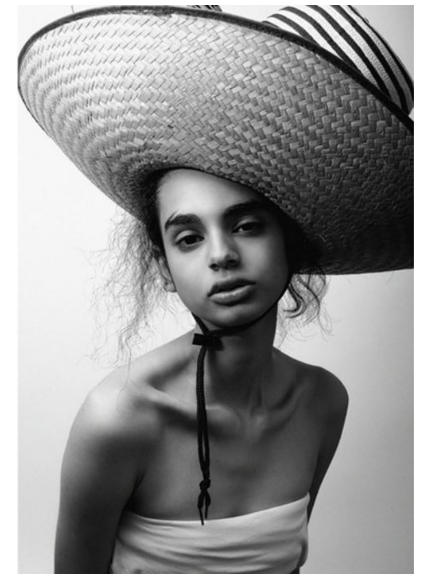

ISIS

**M4**  
MODELS

ISIS

GRÖSSE 179 OBERWEITE 82  
TAILLE 62 HÜFTE 92  
SCHUHE 40 HAARE **BRAUN**  
AUGEN **BRAUN**

HEIGHT 5' 10.5" BUST 32"  
WAIST 24" HIPS 36"  
SHOES 9 HAIR **BROWN**  
EYES **BROWN**