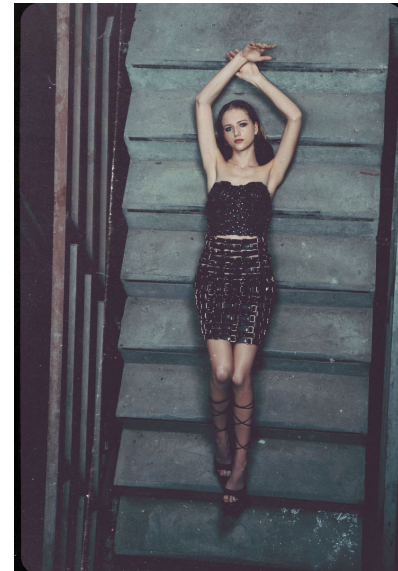

LEA-FELICE

LEA-FELICE

GRÖSSE 177 OBERWEITE 79  
TAILLE 60 HÜFTE 89  
SCHUHE 40 HAARE **BLOND**  
AUGEN **BLAU**

HEIGHT 5' 9.5" BUST 31"  
WAIST 23" HIPS 35"  
SHOES 9 HAIR **BLONDE**  
EYES **BLUE**

Hamburg +49 40 413 236 - 0 Berlin +49 30 616 606 - 6  
[www.m4models.de](http://www.m4models.de)