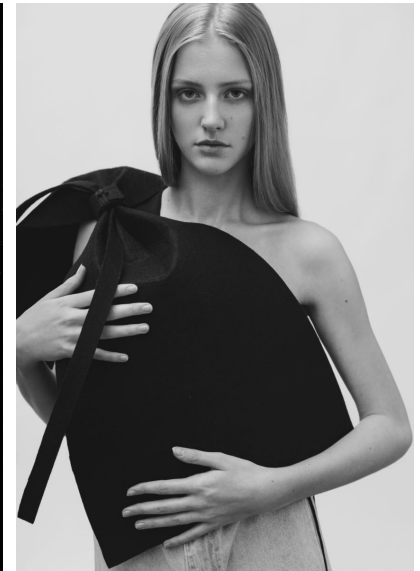

LEA-FELICE

LEA-FELICE

GRÖSSE 177 OBERWEITE 79
TAILLE 60 HÜFTE 89
SCHUHE 40 HAARE **BLOND**
AUGEN **BLAU**

HEIGHT 5' 9.5" BUST 31"
WAIST 23" HIPS 35"
SHOES 9 HAIR **BLONDE**
EYES **BLUE**

Hamburg +49 40 413 236 - 0 Berlin +49 30 616 606 - 6
www.m4models.de