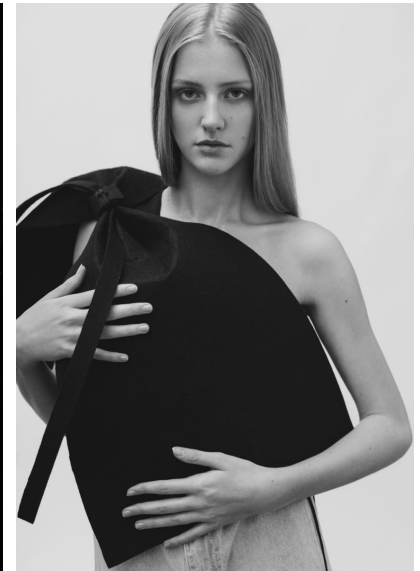

LEA-FELICE

LEA-FELICE

GRÖSSE 177 OBERWEITE 79  
TAILLE 60 HÜFTE 89  
SCHUHE 40 HAARE **BLOND**  
AUGEN **BLAU**

HEIGHT 5' 9.5" BUST 31"  
WAIST 23" HIPS 35"  
SHOES 9 HAIR **BLONDE**  
EYES **BLUE**

Hamburg +49 40 413 236 - 0 Berlin +49 30 616 606 - 6  
[www.m4models.de](http://www.m4models.de)