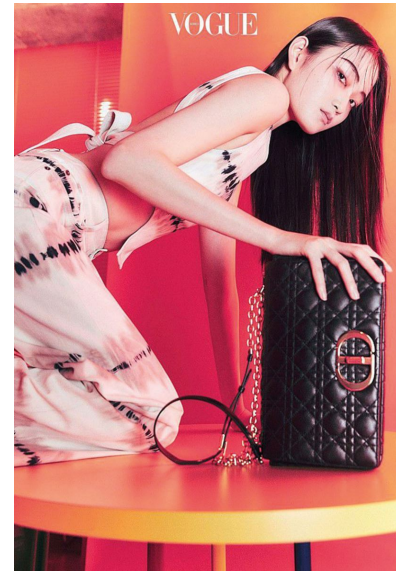

JIHYUN PARK

JIHYUN PARK

GRÖSSE 177 OBERWEITE 82
TAILLE 59 HÜFTE 89
SCHUHE HAARE **SCHWARZ**
AUGEN **BRAUN**

HEIGHT 5' 9.5" BUST 32"
WAIST 23" HIPS 35"
HAIR **BLACK**
EYES **BROWN**

Hamburg +49 40 413 236 - 0 Berlin +49 30 616 606 - 6
www.m4models.de