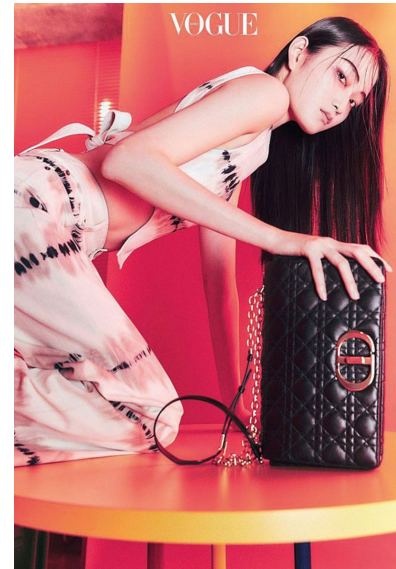

JIHYUN PARK

JIHYUN PARK

GRÖSSE 177 OBERWEITE 82  
TAILLE 59 HÜFTE 89  
SCHUHE 39 HAARE SCHWARZ  
AUGEN BRAUN

HEIGHT 5' 9.5" BUST 32"  
WAIST 23" HIPS 35"  
SHOES 7.5 HAIR BLACK  
EYES BROWN

Hamburg +49 40 413 236 - 0 Berlin +49 30 616 606 - 6  
[www.m4models.de](http://www.m4models.de)