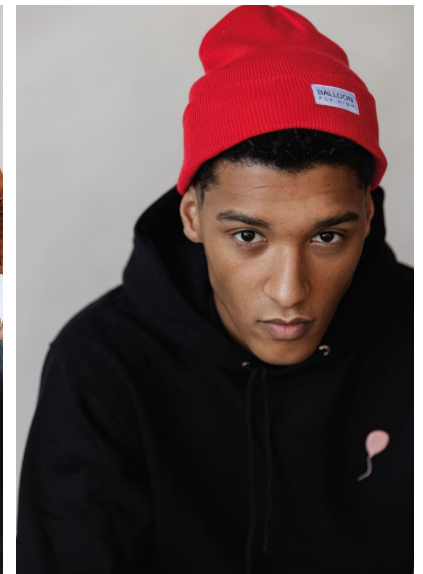

BASSEY U

M
MODELS

BASSEY U

GRÖSSE **189** OBERWEITE **96**
TAILLE **79** HÜFTE **97**
SCHUHE **45** HAARE **BRAUN**
AUGEN **BRAUN**

HEIGHT **6' 2"** BUST **38"**
WAIST **31"** HIPS **38"**
SHOES **11.5** HAIR **BROWN**
EYES **BROWN**