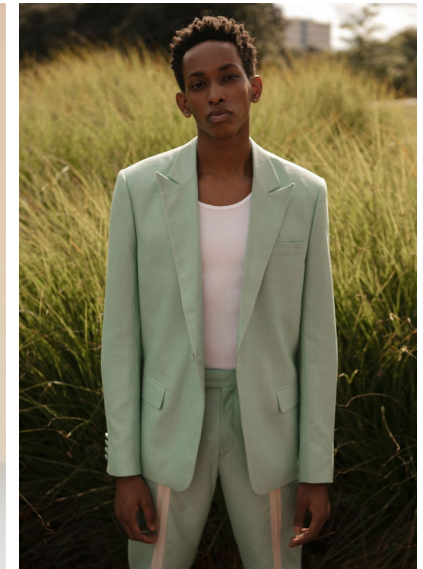

ARIF SEMPALA

ARIF SEMPALA

GRÖSSE **188** OBERWEITE **92**
TAILLE **75** HÜFTE **95**
SCHUHE **44** HAARE **SCHWARZ**
AUGEN **BRAUN**

HEIGHT **6' 2"** BUST **36"**
WAIST **29"** HIPS **38"**
SHOES **10.5** HAIR **BLACK**
EYES **BROWN**