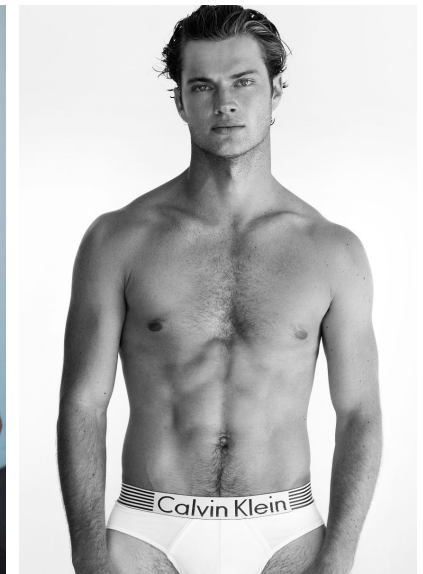

LUKE VOLKER

LUKE VOLKER

GRÖSSE 187 OBERWEITE 97
TAILLE 80 HÜFTE 97
SCHUHE 44 HAARE DUNKELBLOND
AUGEN BLAU

HEIGHT 6' 1.5" BUST 38"
WAIST 31" HIPS 38"
SHOES 10.5 HAIR DARK BLONDE
EYES BLUE

Hamburg +49 40 413 236 - 0 Berlin +49 30 616 606 - 6
www.m4models.de