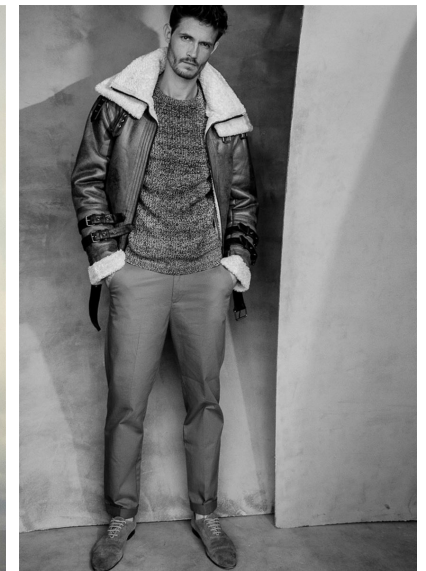

WILL BRUNNEN

**M4**  
MODELS

WILL BRUNNEN

GRÖSSE **188** OBERWEITE **95**  
TAILLE **77** HÜFTE **95**  
SCHUHE **44** HAARE **HELLBRAUN**  
AUGEN **BRAUN**

HEIGHT **6' 2"** BUST **38"**  
WAIST **30"** HIPS **38"**  
SHOES **10.5** HAIR **LIGHT BROWN**  
EYES **BROWN**