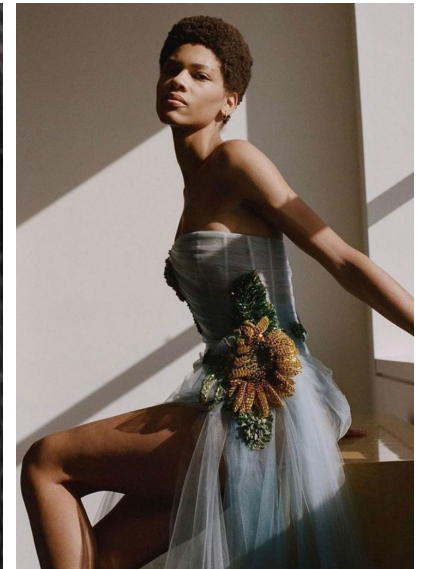

MINNIE WARREN

MINNIE WARREN

GRÖSSE **180** OBERWEITE **80**
TAILLE **60** HÜFTE **90**
SCHUHE **40** HAARE **BRAUN**
AUGEN **BRAUN**

HEIGHT **5' 11"** BUST **31"**
WAIST **23"** HIPS **35"**
SHOES **9** HAIR **BROWN**
EYES **BROWN**