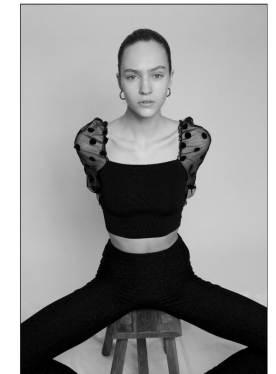

AISTE BIRZYTE

AISTE BIRZYTE

GRÖSSE 180 OBERWEITE 78
TAILLE 61 HÜFTE 89
SCHUHE 42 HAARE HELLBRAUN
AUGEN BLAU

HEIGHT 5' 11" BUST 30"
WAIST 24" HIPS 35"
SHOES 10.5 HAIR LIGHT BROWN
EYES BLUE