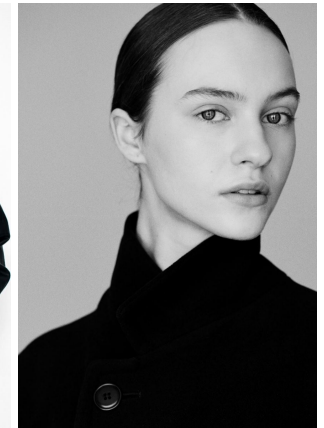

AISTE BIRZYTE

AISTE BIRZYTE

GRÖSSE 180 OBERWEITE 78
TAILLE 61 HÜFTE 89
SCHUHE 42 HAARE HELLBRAUN
AUGEN BLAU

HEIGHT 5' 11" BUST 30"
WAIST 24" HIPS 35"
SHOES 10.5 HAIR LIGHT BROWN
EYES BLUE