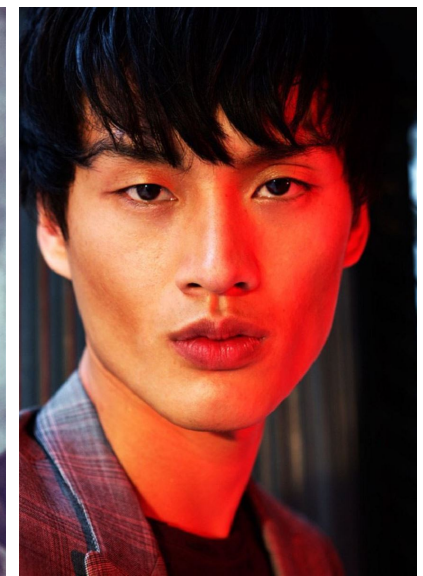

CHEN CONG

M4
MODELS

CHEN CONG

GRÖSSE **188** OBERWEITE **90**
TAILLE **72** HÜFTE **95**
SCHUHE **43** HAARE **SCHWARZ**
AUGEN **BRAUN**

HEIGHT **6' 2"** BUST **35"**
WAIST **28"** HIPS **38"**
SHOES **10** HAIR **BLACK**
EYES **BROWN**