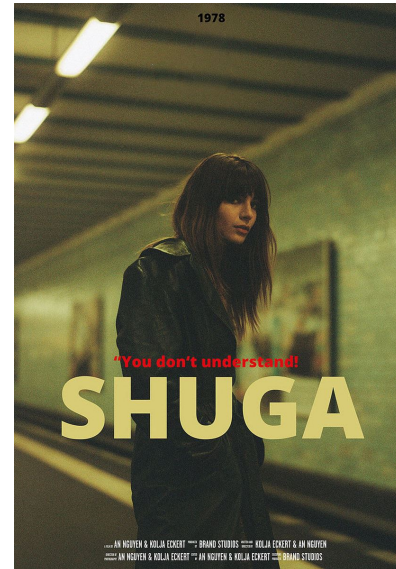

MARA

M4
MODELS

MARA

GRÖSSE **177** OBERWEITE **84**
TAILLE **60** HÜFTE **90**
SCHUHE **39** HAARE **HELLBRAUN**
AUGEN **GRÜN**

HEIGHT **5' 9.5"** BUST **33"**
WAIST **23"** HIPS **35"**
SHOES **8** HAIR **LIGHT BROWN**
EYES **GREEN**