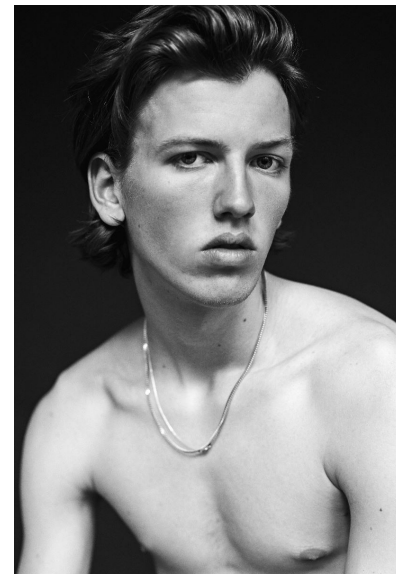

THIJS CLAASSEN

M
MODELS

THIJS CLAASSEN

GRÖSSE **189** OBERWEITE **89**
TAILLE **72** HÜFTE **91**
SCHUHE **44** HAARE **DUNKELBLOND**
AUGEN **BLAU-GRAU**

HEIGHT **6' 2"** BUST **35"**
WAIST **28"** HIPS **36"**
SHOES **11** HAIR **DARK BLONDE**
EYES **BLUE-GREY**