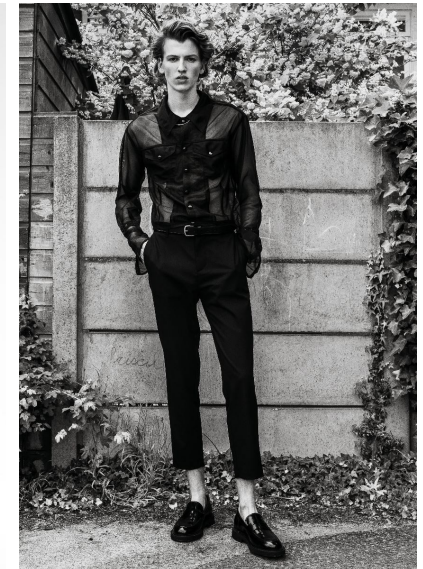

THIJS CLAASSEN

M
MODELS

THIJS CLAASSEN

GRÖSSE **189** OBERWEITE **89**
TAILLE **72** HÜFTE **91**
SCHUHE **44** HAARE **DUNKELBLOND**
AUGEN **BLAU-GRAU**

HEIGHT **6' 2"** BUST **35"**
WAIST **28"** HIPS **36"**
SHOES **11** HAIR **DARK BLONDE**
EYES **BLUE-GREY**