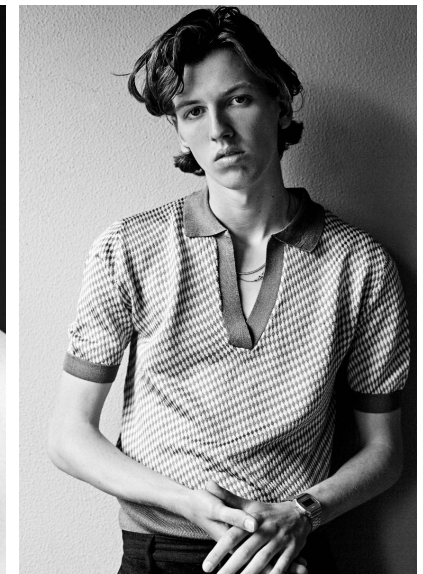

THIJS CLAASSEN

M
MODELS

THIJS CLAASSEN

GRÖSSE **189** OBERWEITE **89**
TAILLE **72** HÜFTE **91**
SCHUHE **44** HAARE **DUNKELBLOND**
AUGEN **BLAU-GRAU**

HEIGHT **6' 2"** BUST **35"**
WAIST **28"** HIPS **36"**
SHOES **11** HAIR **DARK BLONDE**
EYES **BLUE-GREY**