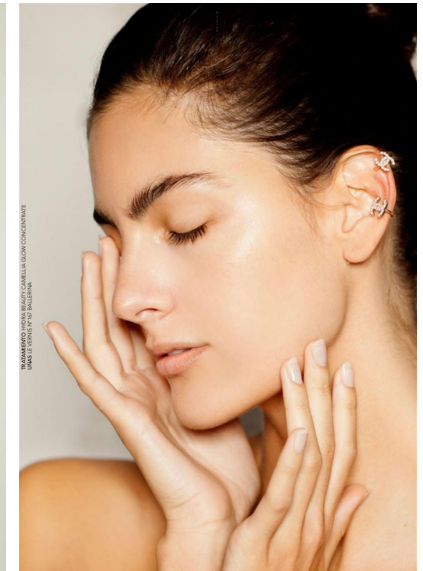

MARINA

M4
MODELS

MARINA
MARINAMODELS.COM
DAMIEN DOUGHERTY

MARINA

GRÖSSE **180** OBERWEITE **83**
TAILLE **60** HÜFTE **90**
SCHUHE **39** HAARE **BRAUN**
AUGEN **BRAUN**

HEIGHT **5' 11"** BUST **32"**
WAIST **23"** HIPS **35"**
SHOES **8** HAIR **BROWN**
EYES **BROWN**