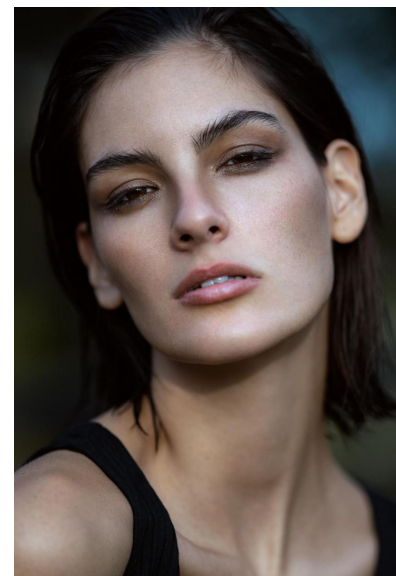

MARINA

M4
MODELS

MARINA
MARINAMODELS.COM
DAMIEN DOUGHERTY

MARINA

GRÖSSE **180** OBERWEITE **83**
TAILLE **60** HÜFTE **90**
SCHUHE **39** HAARE **BRAUN**
AUGEN **BRAUN**

HEIGHT **5' 11"** BUST **32"**
WAIST **23"** HIPS **35"**
SHOES **8** HAIR **BROWN**
EYES **BROWN**