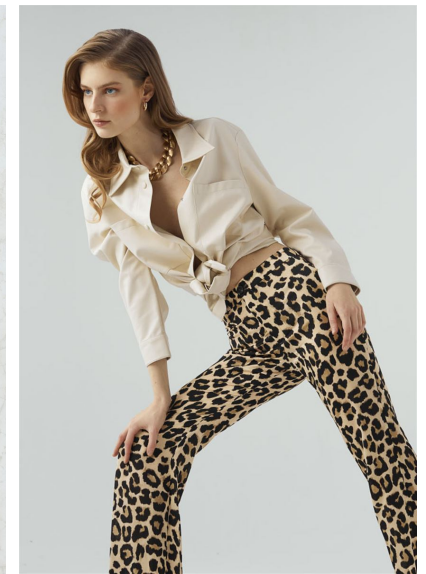

LAURA PET

LAURA PET

GRÖSSE **180** OBERWEITE **83**
TAILLE **60** HÜFTE **90**
SCHUHE **41** HAARE **DUNKELBLOND**
AUGEN **BLAU**

HEIGHT **5' 11"** BUST **32"**
WAIST **23"** HIPS **35"**
SHOES **9.5** HAIR **DARK BLONDE**
EYES **BLUE**