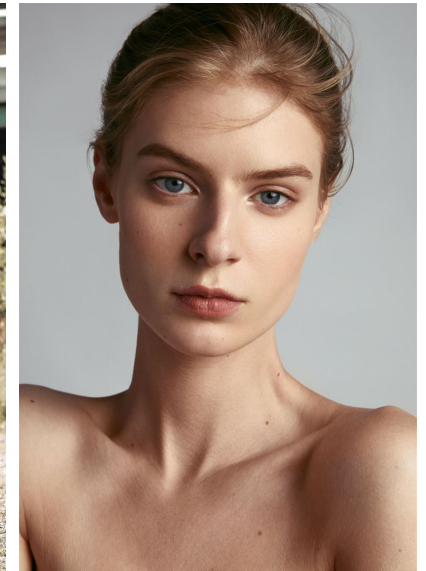

LAURA PET

LAURA PET

GRÖSSE **180** OBERWEITE **83**
TAILLE **60** HÜFTE **90**
SCHUHE **41** HAARE **DUNKELBLOND**
AUGEN **BLAU**

HEIGHT **5' 11"** BUST **32"**
WAIST **23"** HIPS **35"**
SHOES **9.5** HAIR **DARK BLONDE**
EYES **BLUE**