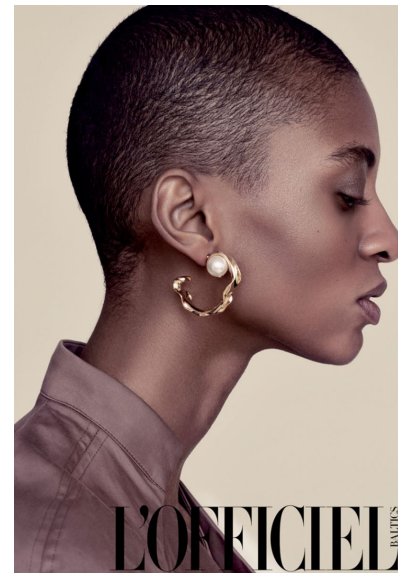

ELIANA ORTIZ

**M4**  
MODELS

ELIANA ORTIZ

GRÖSSE 177 OBERWEITE 84  
TAILLE 60 HÜFTE 90  
SCHUHE 39 HAARE SCHWARZ  
AUGEN BRAUN

HEIGHT 5' 9.5" BUST 33"  
WAIST 23" HIPS 35"  
SHOES 8 HAIR BLACK  
EYES BROWN