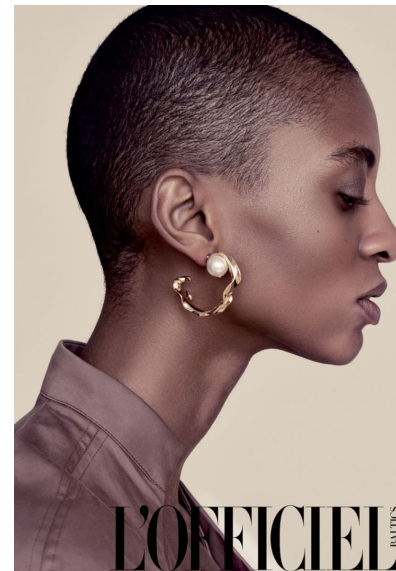

ELIANA ORTIZ

ELIANA ORTIZ

GRÖSSE 177 OBERWEITE 84
TAILLE 60 HÜFTE 90
SCHUHE 39 HAARE SCHWARZ
AUGEN BRAUN

HEIGHT 5' 9.5" BUST 33"
WAIST 23" HIPS 35"
SHOES 8 HAIR BLACK
EYES BROWN

Hamburg +49 40 413 236 - 0 Berlin +49 30 616 606 - 6
www.m4models.de