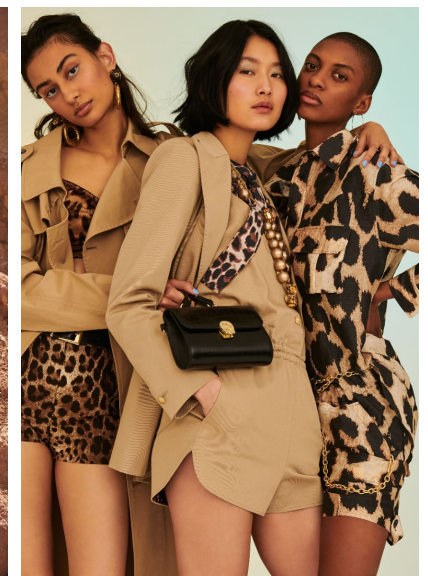

ELIANA ORTIZ

ELIANA ORTIZ

GRÖSSE 177 OBERWEITE 84
TAILLE 60 HÜFTE 90
SCHUHE 39 HAARE SCHWARZ
AUGEN BRAUN

HEIGHT 5' 9.5" BUST 33"
WAIST 23" HIPS 35"
SHOES 8 HAIR BLACK
EYES BROWN

Hamburg +49 40 413 236 - 0 Berlin +49 30 616 606 - 6
www.m4models.de