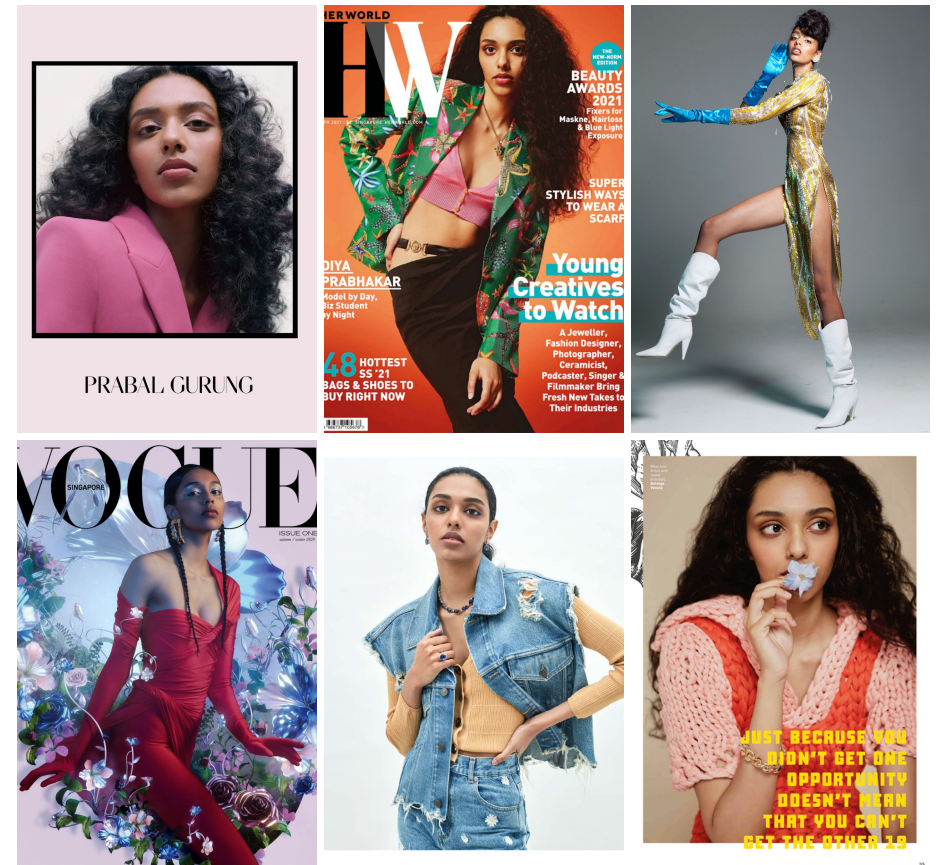

DIYA PRABHAKAR

DIYA PRABHAKAR

GRÖSSE 180 OBERWEITE 80
TAILLE 61 HÜFTE 89
SCHUHE 39 HAARE SCHWARZ
AUGEN BRAUN

HEIGHT 5' 11" BUST 31"
WAIST 24" HIPS 35"
SHOES 8 HAIR BLACK
EYES BROWN

Hamburg +49 40 413 236 - 0 Berlin +49 30 616 606 - 6
www.m4models.de