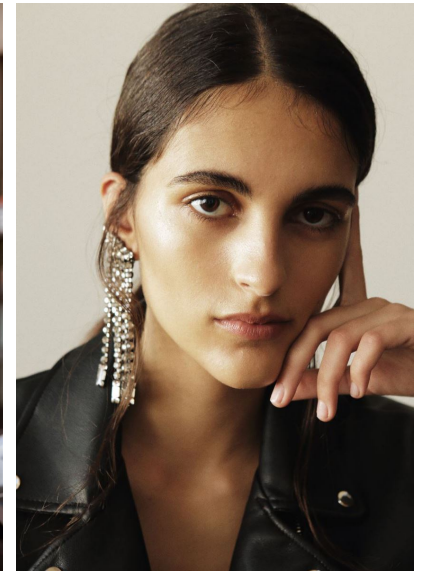

RAQUEL VILA

RAQUEL VILA

GRÖSSE 175 OBERWEITE 80
TAILLE 60 HÜFTE 91
SCHUHE 40 HAARE DUNKELBRAUN
AUGEN BRAUN

HEIGHT 5' 9" BUST 31"
WAIST 23" HIPS 36"
SHOES 8.5 HAIR DARK BROWN
EYES BROWN

Hamburg +49 40 413 236 - 0 Berlin +49 30 616 606 - 6
www.m4models.de