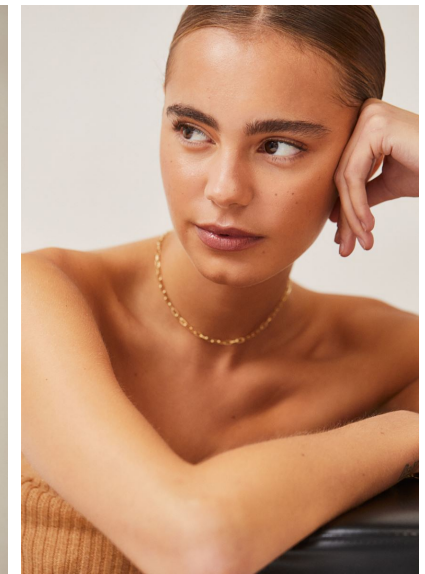

SARAH AMSTRUP

SARAH AMSTRUP

GRÖSSE 178 OBERWEITE 80
TAILLE 61 HÜFTE 90
SCHUHE 40 HAARE BRAUN
AUGEN BRAUN

HEIGHT 5' 10" BUST 31"
WAIST 24" HIPS 35"
SHOES 8.5 HAIR BROWN
EYES BROWN

Hamburg +49 40 413 236 - 0 Berlin +49 30 616 606 - 6
www.m4models.de