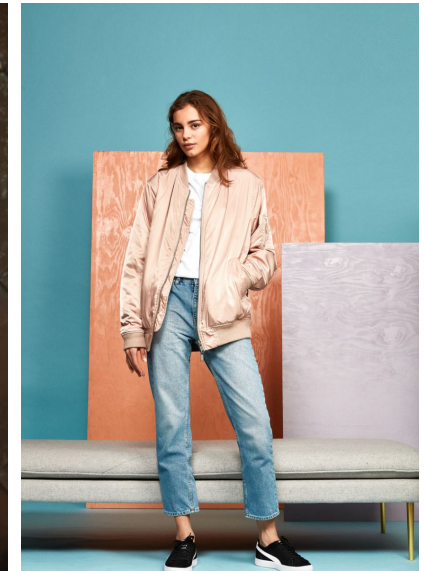

SARAH AMSTRUP

SARAH AMSTRUP

GRÖSSE 178 OBERWEITE 80
TAILLE 61 HÜFTE 90
SCHUHE 40 HAARE BRAUN
AUGEN BRAUN

HEIGHT 5' 10" BUST 31"
WAIST 24" HIPS 35"
SHOES 8.5 HAIR BROWN
EYES BROWN

Hamburg +49 40 413 236 - 0 Berlin +49 30 616 606 - 6
www.m4models.de