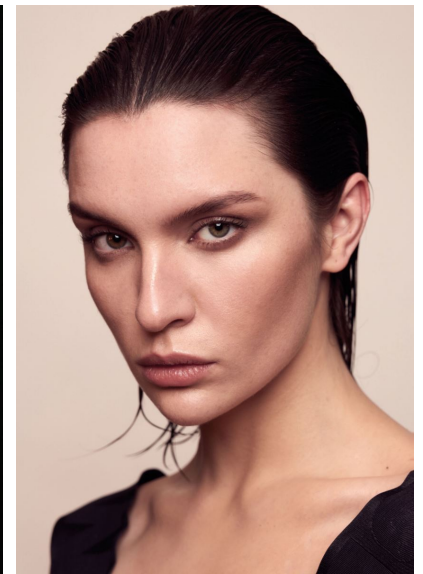

MURIEL

M4
MODELS

MURIEL

GRÖSSE 176 OBERWEITE 83
TAILLE 62 HÜFTE 91
SCHUHE 41 HAARE **BRAUN**
AUGEN **BRAUN-GRÜN**

HEIGHT 5' 9" BUST 32"
WAIST 24" HIPS 36"
SHOES 9.5 HAIR **BROWN**
EYES **HAZEL**

Hamburg +49 40 413 236 - 0 Berlin +49 30 616 606 - 6
www.m4models.de