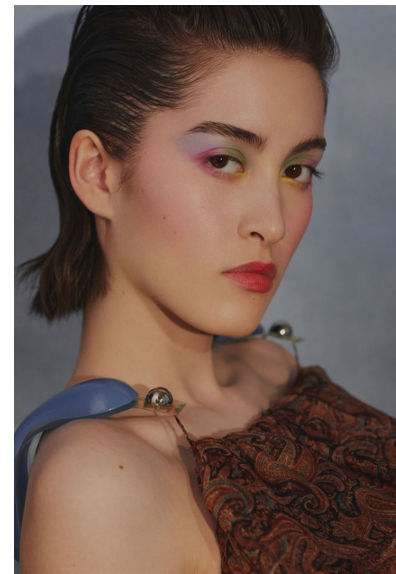

CAMI YOU-TEN

M4
MODELS

MIU MIU

CAMI YOU-TEN

GRÖSSE **180** OBERWEITE **78**
TAILLE **60** HÜFTE **87**
SCHUHE **39** HAARE **DUNKELBRAUN**
AUGEN **BRAUN**

HEIGHT **5' 11"** BUST **30"**
WAIST **23"** HIPS **34"**
SHOES **7.5** HAIR **DARK BROWN**
EYES **BROWN**