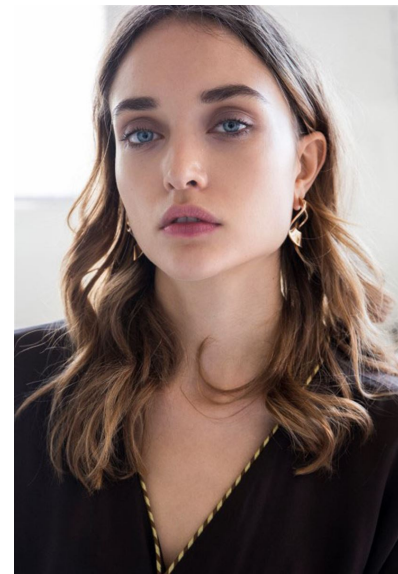

SOPHIE STEJSKAL

SOPHIE STEJSKAL

GRÖSSE 179 OBERWEITE 80  
TAILLE 62 HÜFTE 92  
SCHUHE 40 HAARE HELLBRAUN  
AUGEN GRÜN

HEIGHT 5' 10.5" BUST 31"  
WAIST 24" HIPS 36"  
SHOES 9 HAIR LIGHT BROWN  
EYES GREEN