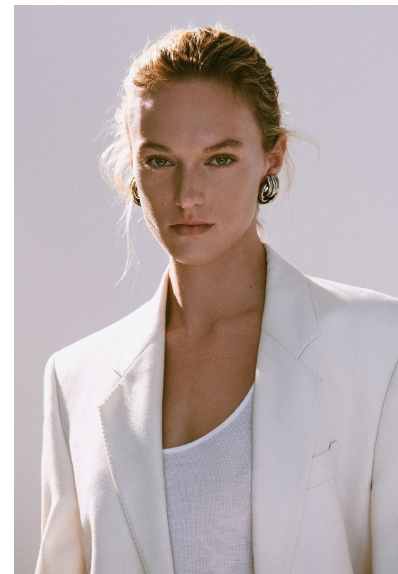

MADISON MOEHLING

MADISON MOEHLING

GRÖSSE 179 OBERWEITE 80  
TAILLE 62 HÜFTE 88  
SCHUHE 39 HAARE **BLOND**  
AUGEN **BLAU**

HEIGHT 5' 10.5" BUST 31"  
WAIST 24" HIPS 35"  
SHOES 8 HAIR **BLONDE**  
EYES **BLUE**