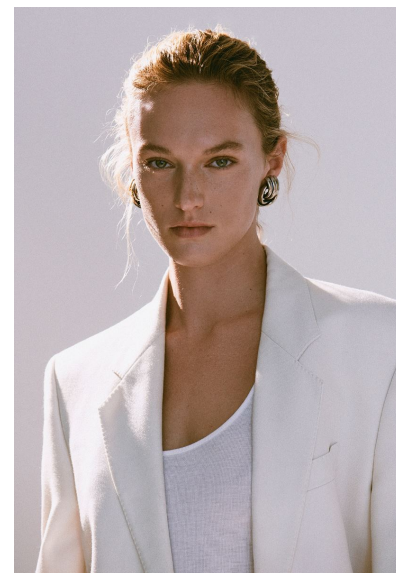

MADISON MOEHLING

MADISON MOEHLING

GRÖSSE 179 OBERWEITE 80  
TAILLE 62 HÜFTE 88  
SCHUHE 39 HAARE **BLOND**  
AUGEN **BLAU**

HEIGHT 5' 10.5" BUST 31"  
WAIST 24" HIPS 35"  
SHOES 8 HAIR **BLONDE**  
EYES **BLUE**